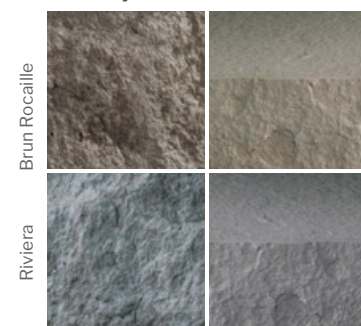

Foyer Couronnement