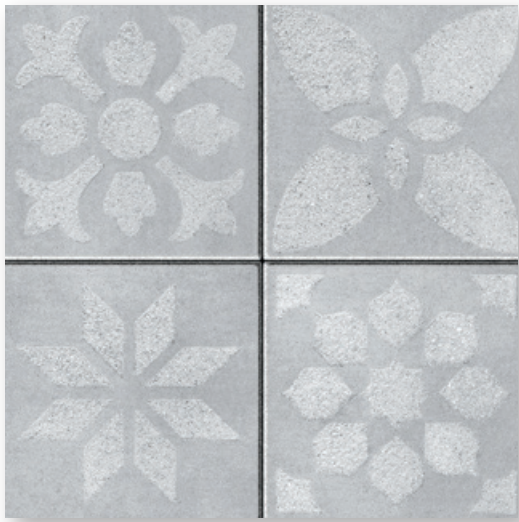

↑ Nickel Grisé, Gris Calcaire et Onyx Black

HD² Minimise les pores pour une surface plus lisse.

1. Meulé HD² et Granitex HD² sont sur commande seulement, avec un minimum de 500 pi². Dépôt requis.

2. Meulé HD² est 2 5/16 po - 58 mm d'épaisseur.