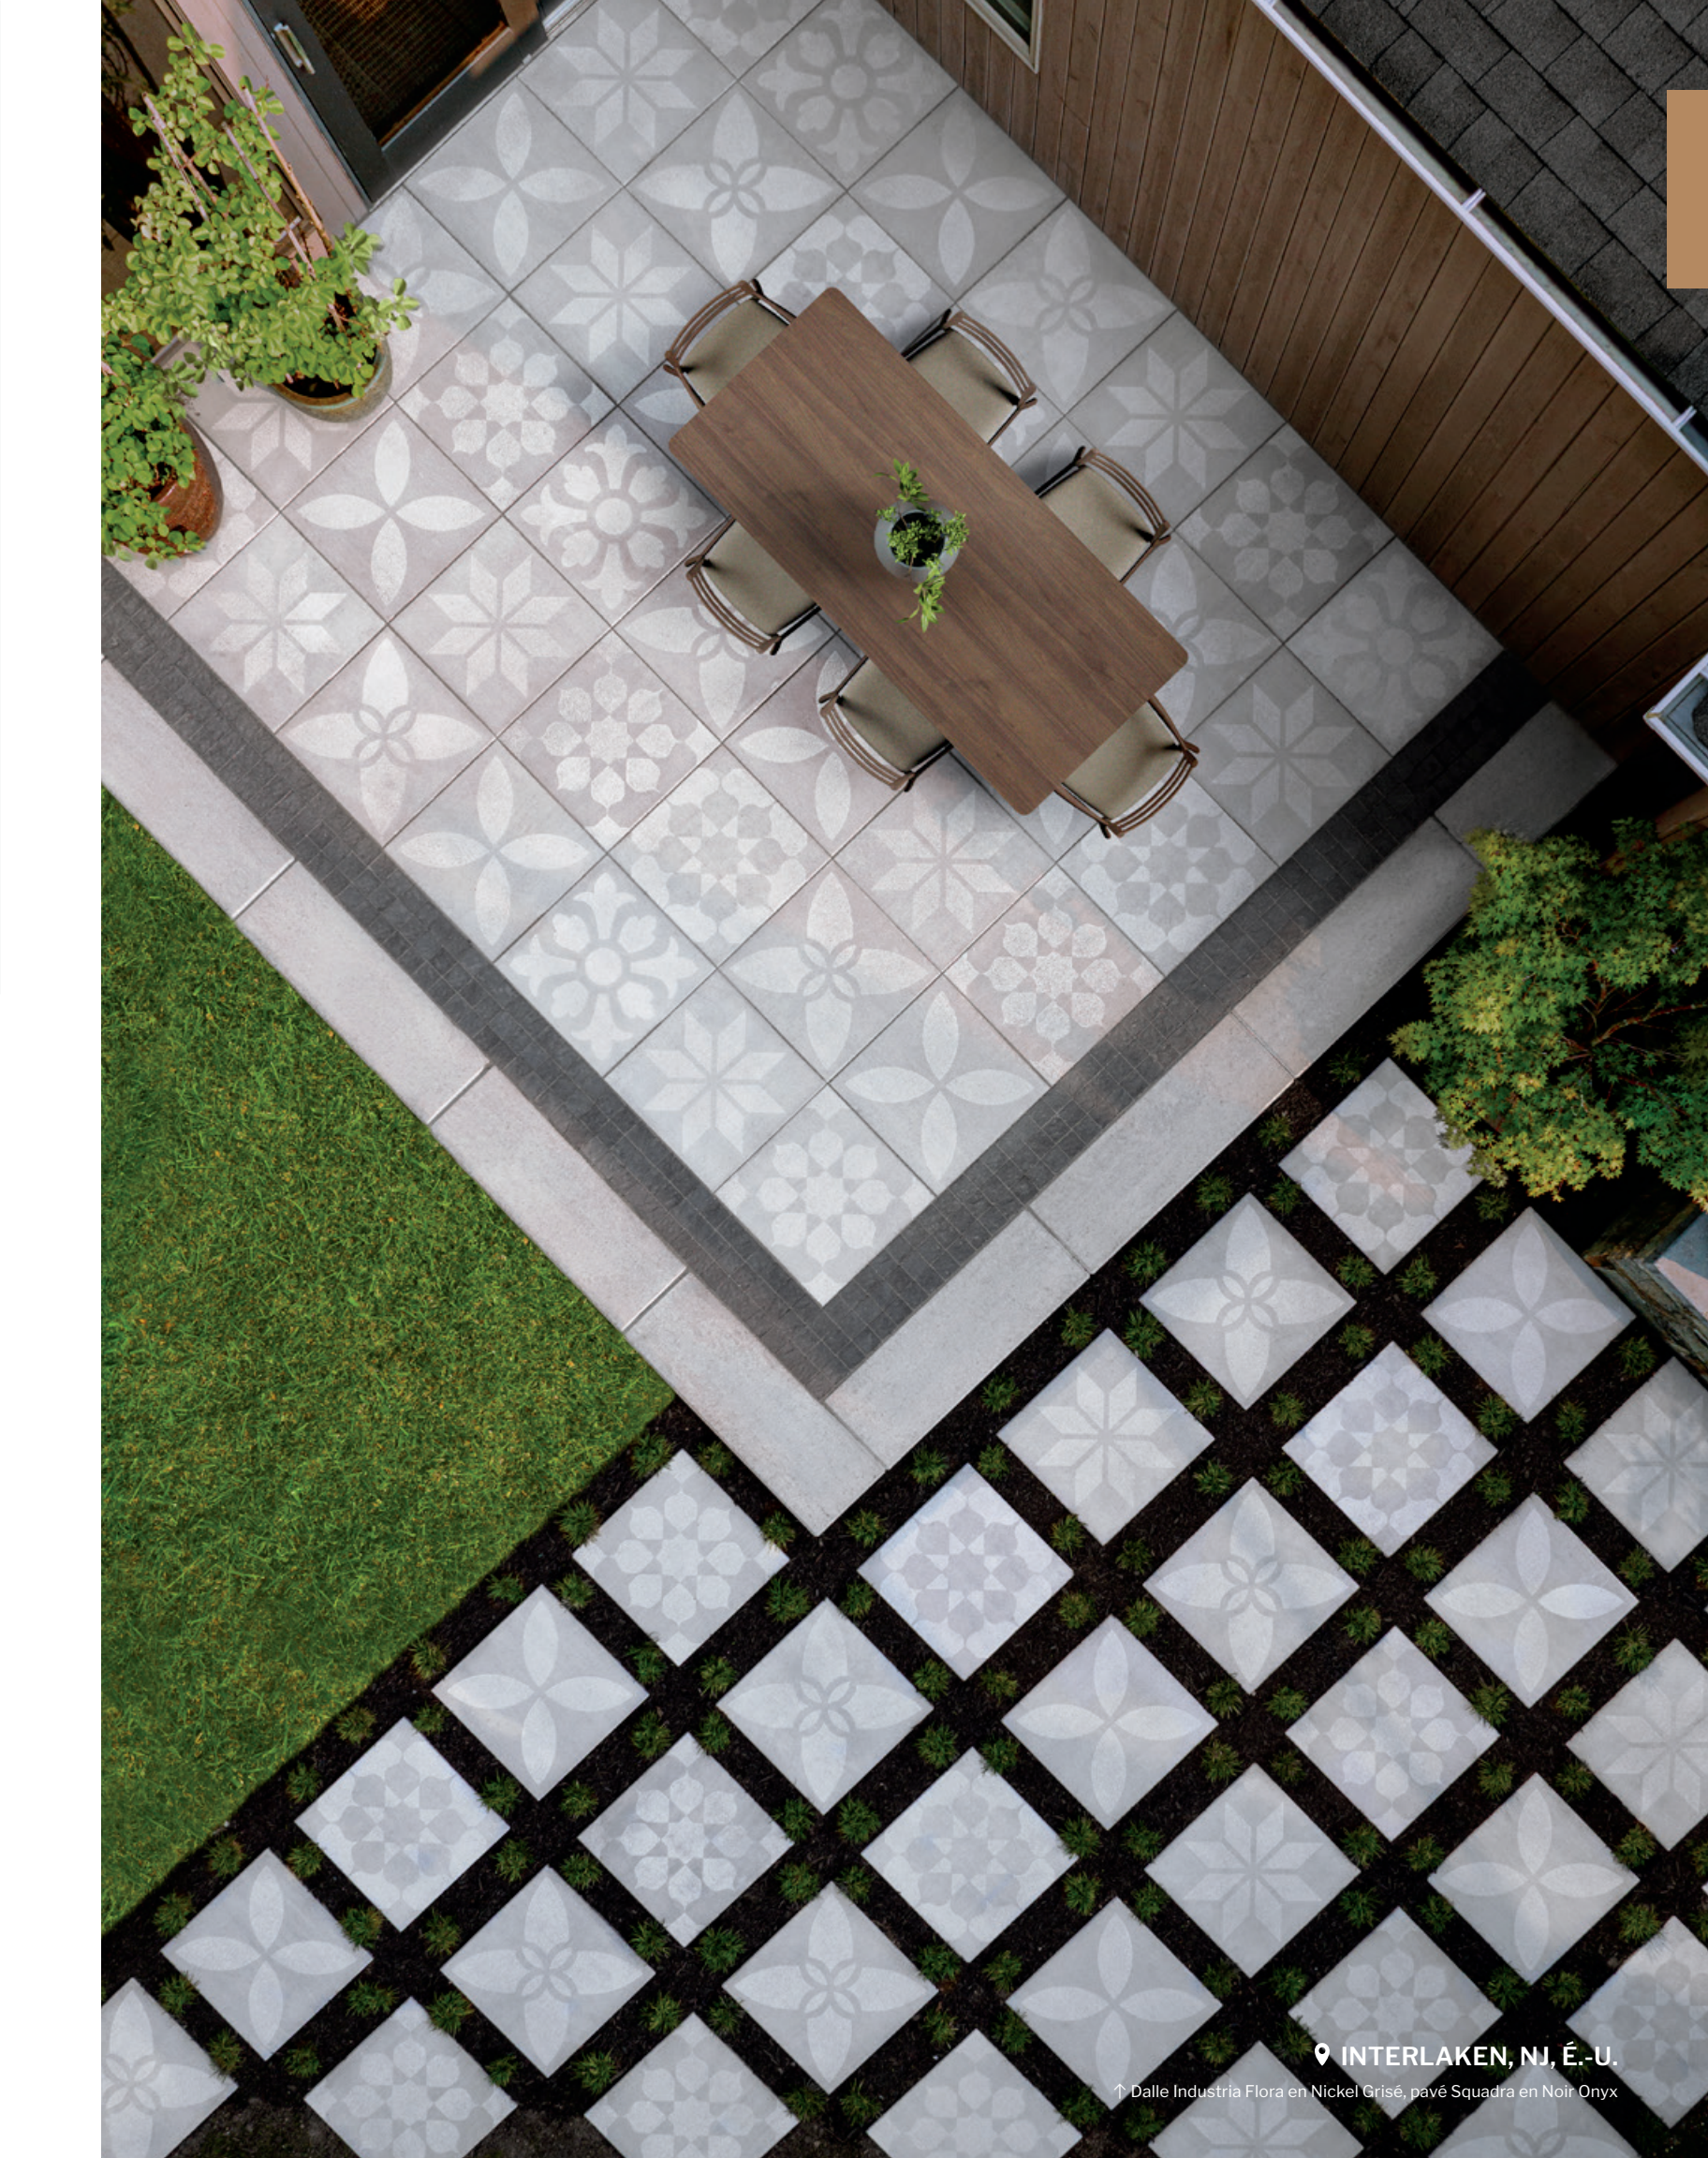

📍 INTERLAKEN, NJ, É.-U.

↑ Dalle Industria Flora en Nickel Grisé, pavé Squadra en Noir Onyx