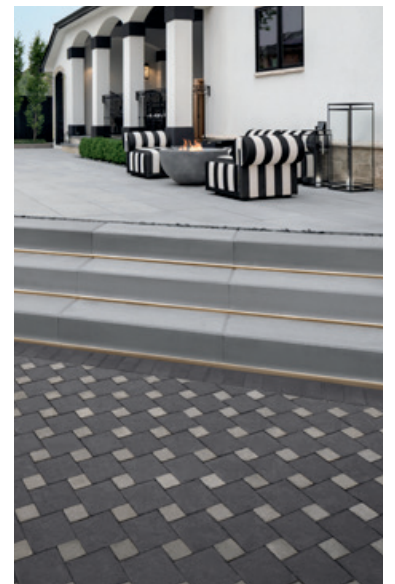

LÉGENDE

- **NOUVEAU** Printemps 2024
- **D** Collection Dry Cast
- **W** Collection Wet Cast
- **P** Collection Pierre Naturelle
- **R** Résistant au sel de déglacage
- **P** Perméable
- **HD²**
- **K** Klean-Bloc

Pour une allure authentique, chaque option de couleur est composée de tons clairs et foncés. La présence d'ingrédients naturels dans la recette de fabrication donne une variété de tons, de veines et de textures d'une pierre à l'autre. Les échantillons de couleurs sont à titre indicatif. Les couleurs réelles peuvent varier.