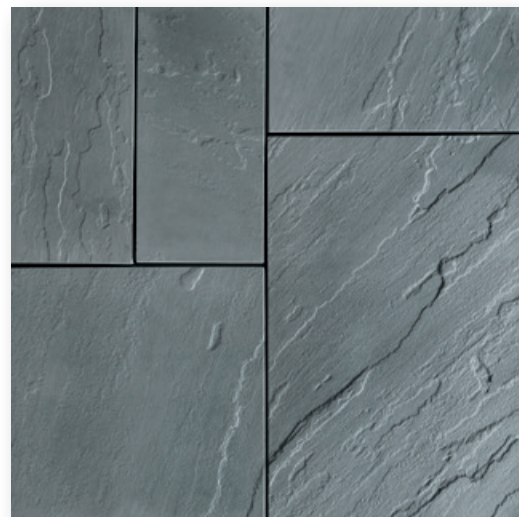

30 × 10 × 2 ¼ po
762 × 254 × 57 mm

30 × 20

30 × 20 × 2 ¼ po
762 × 508 × 57 mm

30 × 30

30 × 30 × 2 ¼ po
762 × 762 × 57 mm

Brun Rocaille

Azzurro

Protection appliquée en
usine pour une résistance
aux taches.