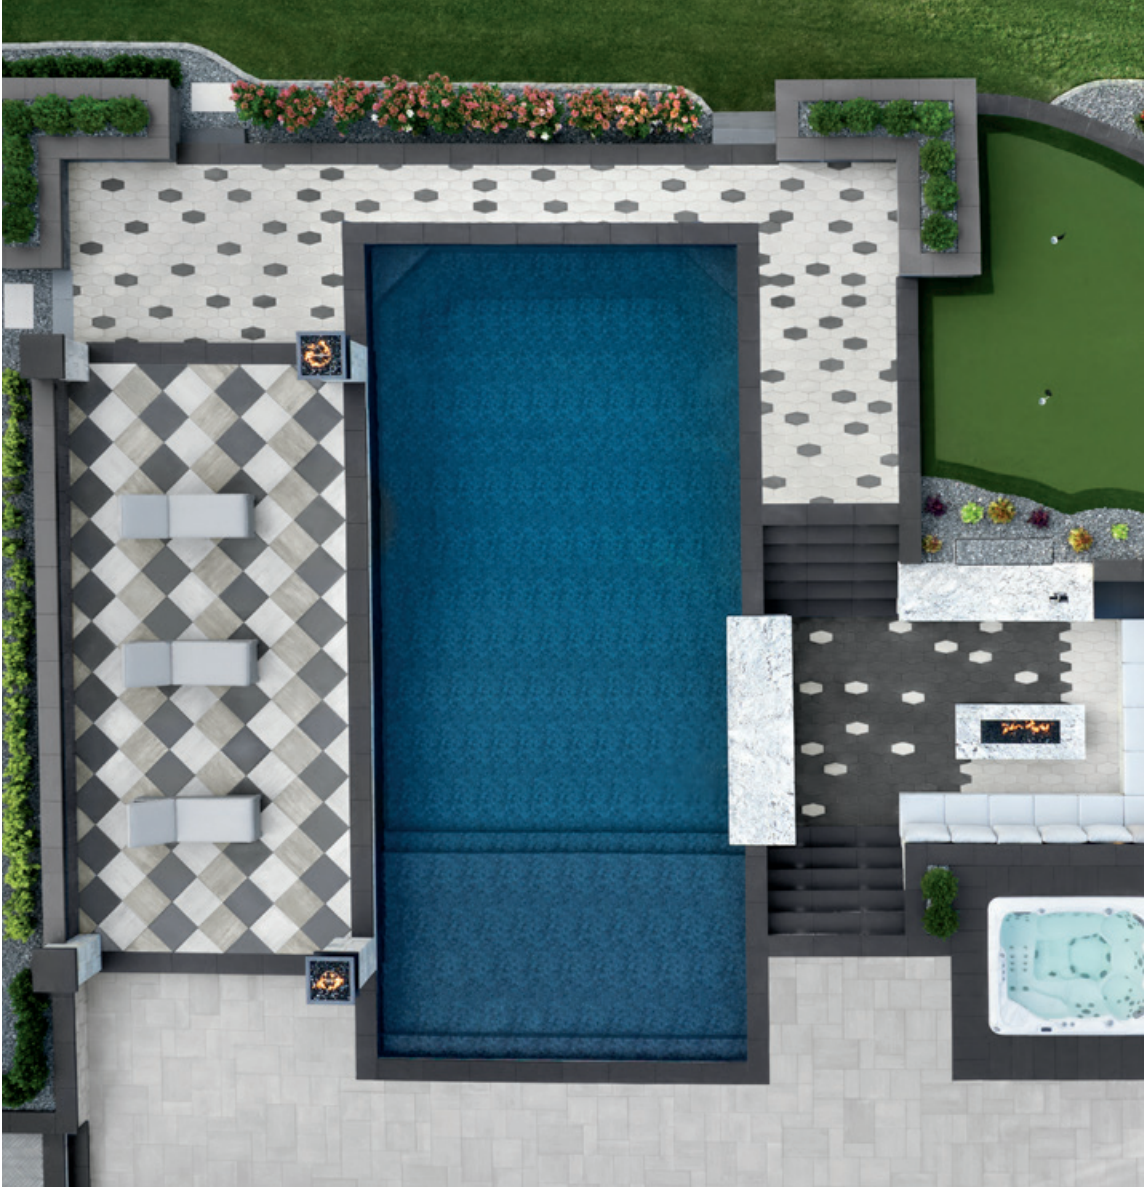

↑ Dalle Blu dimensions variées HD² Lisse en Nickel grisé, dalle Industria 600 × 600 HD² Lisse en Nickel grisé, Gris Calcaire et Noir Onyx, dalle Hexa en Noir Onyx et Nickel Grisé, mur Raffinato en Nickel grisé et couronnement Piedimonte en Riviera et Noir Onyx