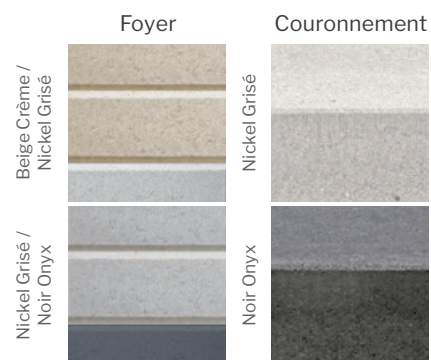

FOYER

Raffinato

COLLECTION
DRY CAST

RÉSISTANT AU SEL
DE DÉGLAÇAGE

DIMENSIONS

	Hauteur totale	Largeur	Longueur
po	21 ¼	41 ½	55 7/8
mm	540	1 054	1 419

Options d'alimentation : au bois,
au gaz naturel ou au gaz propane.
Visitez le techo-bloc.com pour
en apprendre davantage.

Couronnements 12" x 24" Raffinato inclus.
Caisson métallique vendu séparément.
L'installation d'un caisson ou d'un ensemble
d'accessoires prévient des dommages
causés au foyer.

↑ Nickel Grisé et Noir Onyx