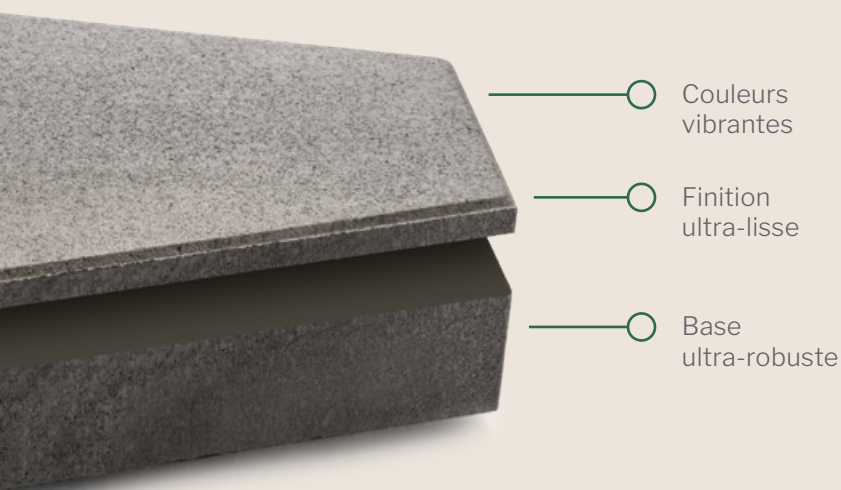

 Voir dans
mon espace

Technologies Exclusives

Résistance ultime aux taches

DES DÉGÂTS SANS TRACAS

Développée pour sceller la beauté des produits fabriqués par démoulage différé (wet cast), la technologie Klean-Bloc offre une barrière de protection avancée contre l'usure quotidienne. Profitez de la beauté et du caractère des matériaux naturels tels que le travertin et le grain de bois, sans soucis d'entretien.

HD²

Couleur vibrante, texture ultra-détaillée

UNE NOUVELLE ÈRE DE BÉTON

Avec sa haute teneur en particules par pouce carré, cette technologie développée pour nos produits coulés à sec (dry cast) livre une surface plus dense et moins poreuse pour une finition des plus belles. Des surfaces des plus lisses aux textures plus complexes, les produits HD² sont toujours prêts pour un plan rapproché.