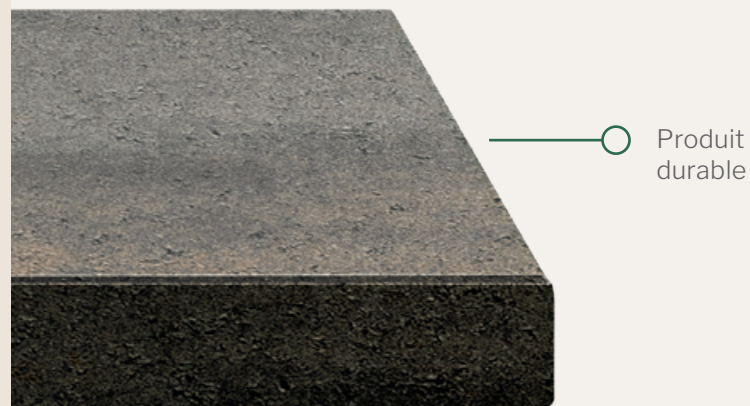

HD²

Couleur vibrante, texture ultra-détaillée

UNE NOUVELLE ÈRE DE BÉTON

Avec sa haute teneur en particules par pouce carré, cette technologie développée pour nos produits coulés à sec (dry cast) livre une surface plus dense et moins poreuse pour une finition des plus belles. Des surfaces des plus lisses aux textures plus complexes, les produits HD² sont toujours prêts pour un plan rapproché.

COLLECTIONS STANDARDS

Une qualité et durabilité dignes de confiance

LA FONDATION POUR UN PAVÉ PARFAIT

Avec plus de 35 brevets internationaux, nous visons à trouver l'équilibre parfait entre beauté et durabilité. Toutes les pierres Techo-Bloc sont conçues pour résister aux climats de gel et de dégel, et constituent l'élément de base idéal pour tous les styles d'aménagement paysager.