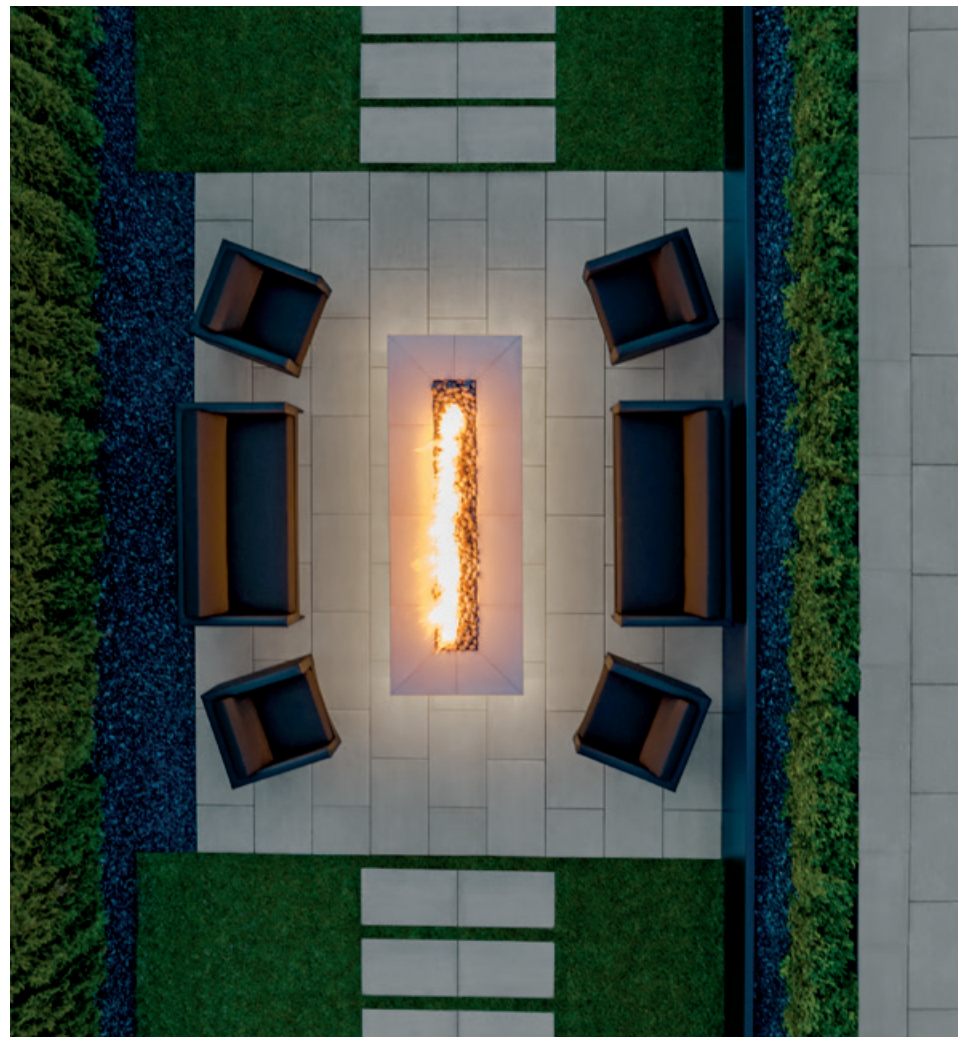

📍 THORNHILL, ON, CA

↑ Dalle Blu Grande en Nickel Grisé

Éclairage extérieur

Améliorez votre aménagement paysager grâce à un éclairage extérieur stratégique et à des éléments de feu. Éclairez les piliers couronnés de flammes, accentuez la verdure luxuriante ou illuminez les allées menant aux sièges d'extérieur. En intégrant judicieusement ces éléments, la combinaison crée une atmosphère invitante et haut de gamme, transformant votre espace de vie extérieur.

Découvrir ce projet