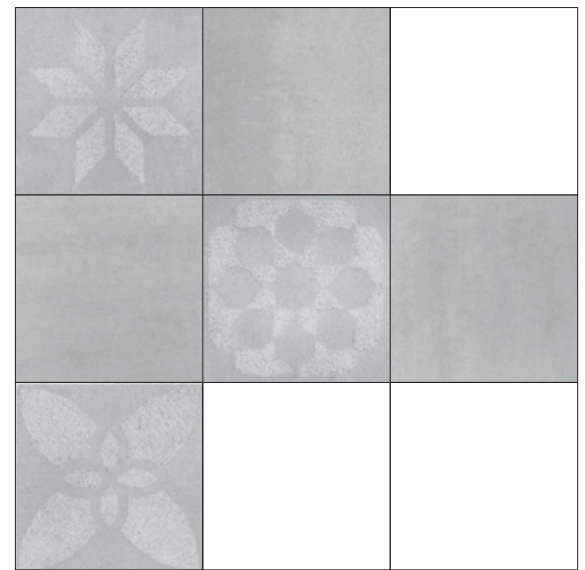

Flora sophistiquée

COLLECTION INDUSTRIA
600 × 600 Nickel Grisé 50%
Flora Nickel Grisé 50%

Voir dans mon espace