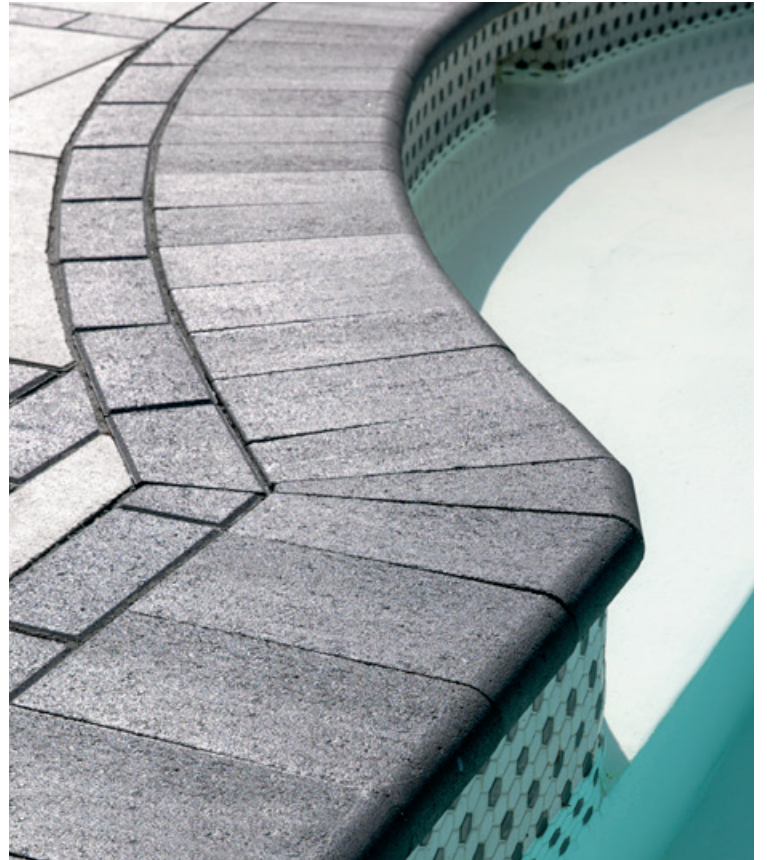

KLEAN-BLOC

SCANNEZ

COLLECTION
DRY CAST

RÉSISTANT AU SEL
DE DÉGLAÇAGE

SCANNEZ

↑Ivoire

↑Noir Onyx

Brun Rocaïlle