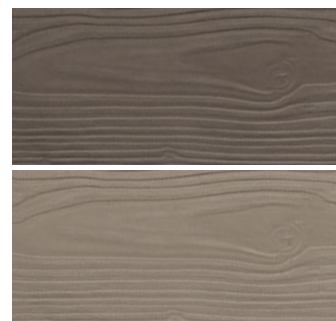

- 152 Borealis
- 153 Maya
- 154 Raffinato
- 155 Röcka
- 156 Sandstone
- 157 York

Borealis

COLLECTION
WET CAST

NE PAS UTILISER DE
SEL DE DÉGLAÇAGE

DIMENSIONS

Hauteur : 6 po 152 mm

15 3/4 × 16 × 48 po
400 × 406 × 1219 mm