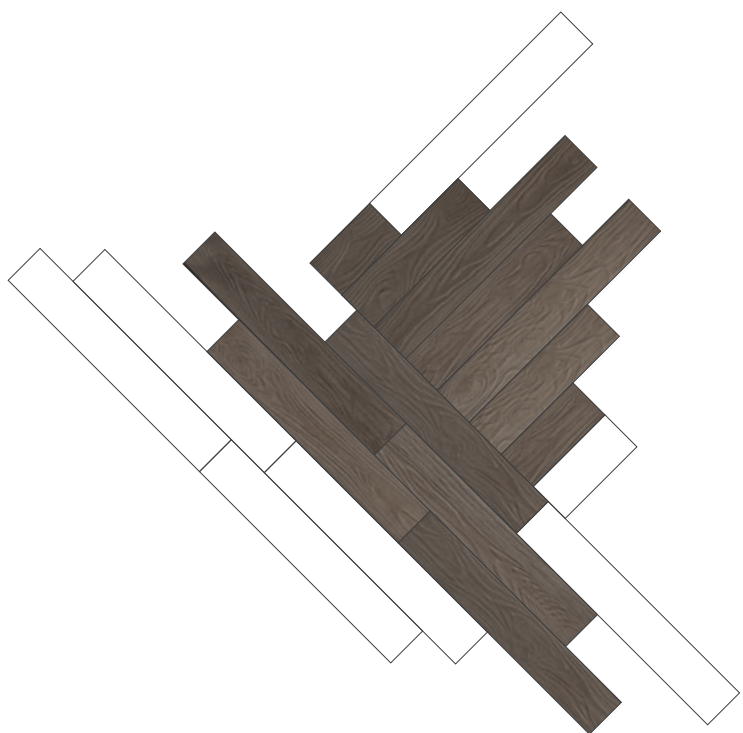

 Voir dans mon espace

Chevron géométrique

BOREALIS
Pin Cendré 100%

Angle créatif

BLU GRANDE ET INDUSTRIA TRIANGLE

Blu Grande en Beige Crème 86%
 Triangle en Beige Crème 7%
 Triangle en Brun Châtaigne 7%

 Voir dans mon espace