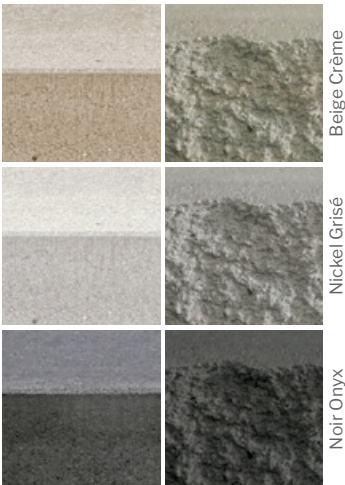

KLEAN-BLOC

SCANNEZ

↑ Riviera

Côté Lisse

Côté Éclaté

Beige Crème

Nickel Grisé

Noir Onyx